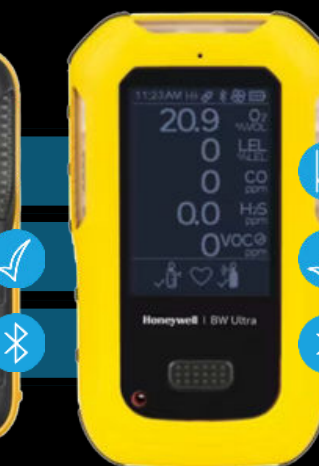

Ultra

Flex 5

Internal pump

STEL & TWA

Bluetooth

1 Gas	1 Gas	4 Gases	4 Gases	4 Gases	4 Gases	4 Gases	5 Gases	5 Gases	6 Gases
H2S	H2S	H2S	H2S	H2S	H2S	H2S	H2S	H2S	H2S
CO	CO	CO	CO	CO	CO	CO	CO	CO	CO
O2	O2	O2	O2	O2	O2	O2	O2	O2	O2
SO2	SO2	LEL	LEL	LEL	SO2	SO2	SO2	SO2	SO2
CL2					LEL	LEL	LEL	LEL	LEL
CO2							CL2	CL2	CL2
ETO							CO2	CO2	CO2
H2							ETO	H2	ETO
HCL							H2	HCN	H2
HCN							HCL	NH3	HCL
HF							HCN	NO	HCN
NH3							HF	NO2	HF
NO							NO	VOCs	NO
NO2							NO2		NO2
O3							O3		O3
PH3							PH3		PH3
CLO2							CLO2		CLO2
									COCI2

Pump

STEL & TWA

Bluetooth